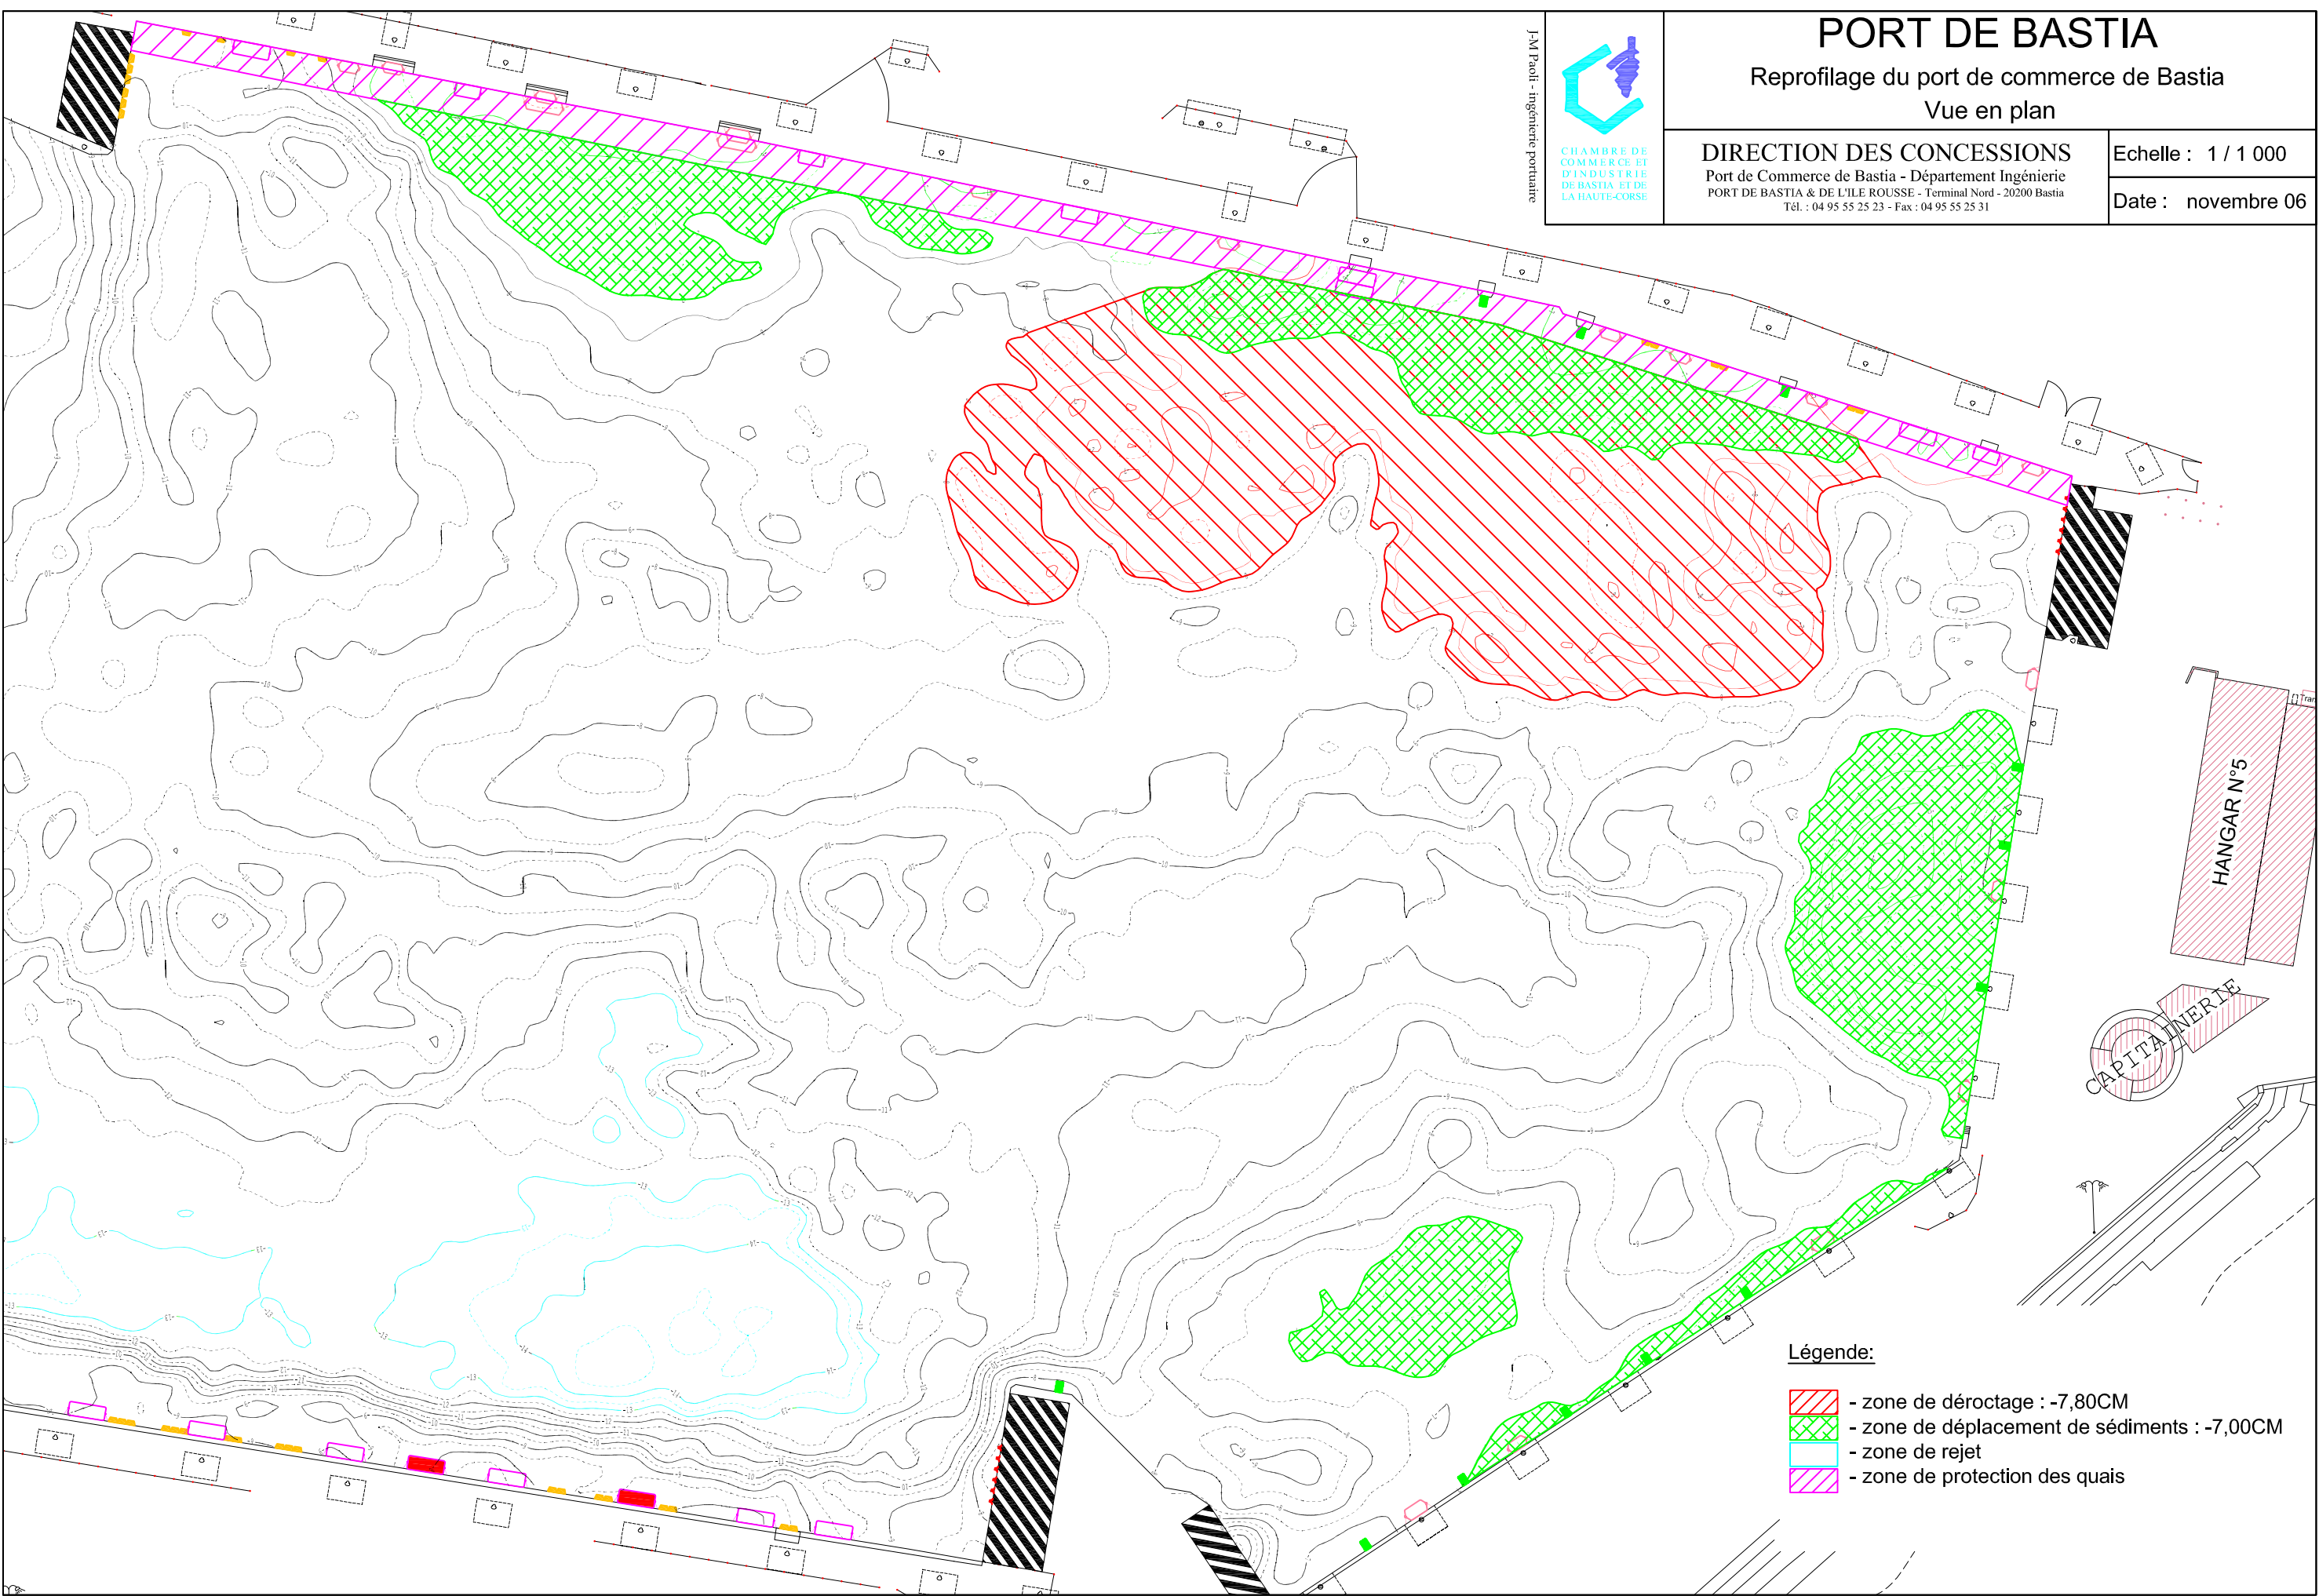

J-M Paoli - Ingénierie portuaire

PORT DE BASTIA

Reprofilage du port de commerce de Bastia
Vue en plan

DIRECTION DES CONCESSIONS
Port de Commerce de Bastia - Département Ingénierie
PORT DE BASTIA & DE L'ILE ROUSSE - Terminal Nord - 20200 Bastia
Tél. : 04 95 55 25 23 - Fax : 04 95 55 25 31

Echelle : 1 / 1 000
Date : novembre 06

Légende:

- zone de déroçtage : -7,80CM
- zone de déplacement de sédiments : -7,00CM
- zone de rejet
- zone de protection des quais